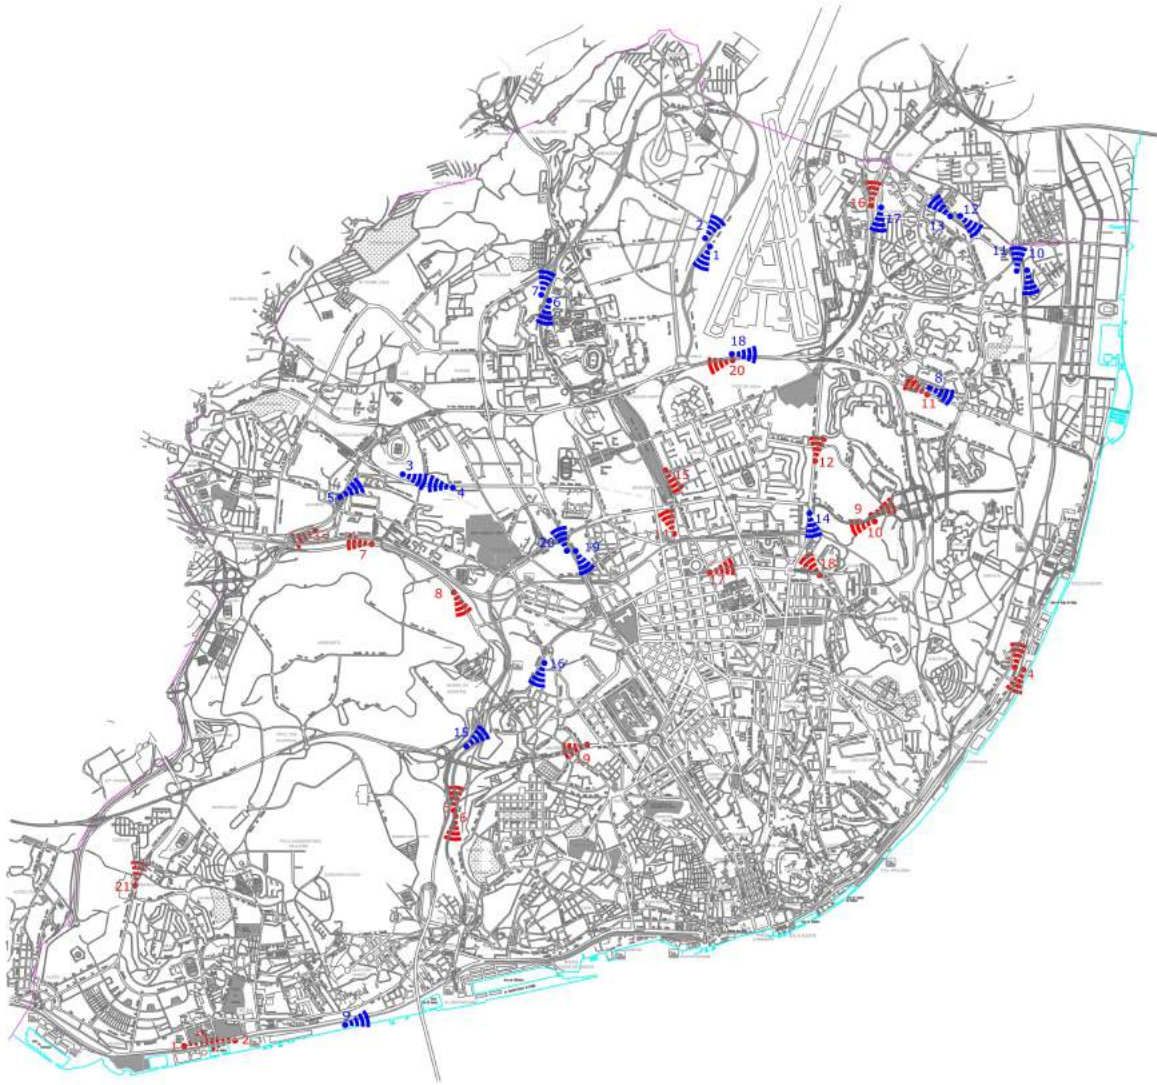

Localização Radares CMLisboa

Projecto • Radares Novos			
Radar Nº	Localização	Sentido Viário controlado	Limites de Velocidade
1	Av. Santos e Castro	Rotunda Nelson Mandela (Calvanas) - Eixo NS	50
2	Av. Santos e Castro	Eixo NS - Rotunda Nelson Mandela (Calvanas)	50
3	Av. Lusíada	Hospital Santa Maria - CC Colombo	50
4	Av. Lusíada	CC Colombo - Hospital Santa Maria	50
5	Av. Eusébio da Silva Ferreira (2ª Circular)	Fonte Nova - IC19	60
6	Av. Padre Cruz	Campo Grande - Lumiar	50
7	Av. Padre Cruz	Lumiar - Campo Grande	50
8	Av. Marechal Gomes da Costa	Parque das Nações - Rotunda do Relógio	50
9	Av. Brasília	Alcântara - Pedrouços e Pedrouços - Alcântara	50
10	Av. Infante Dom Henrique	Parque das Nações - IC2	50
11	Av. Infante Dom Henrique	IC2 - Parque das Nações	50
12	Av. Dr. Alfredo Bensaúde	Praça José Queiroz - Estrada da Circunvalação	50
13	Av. Dr. Alfredo Bensaúde	Estrada da Circunvalação - Praça José Queiroz	50
14	Av. Almirante Gago Coutinho	Areiro - Aeroporto	50
15	Av. Ceuta	Alcântara - Eixo NS	50
16	Av. Calouste Gulbenkian	Aqueduto - Praça de Espanha, Praça de Espanha - Aqueduto	50
17	Av. Marechal Craveiro Lopes (2ª circular)	Campo Grande - A1	80
18	2ª Circular - Calvanas	A1 - Campo Grande	80
19	Av. Combatentes	Av. Lusíada - Praça de Espanha	50
20	Av. Combatentes	Praça de Espanha - Av. Lusíada	50
Projecto • Radares Existentes			
Radar Nº	Localização	Sentido Viário	Limites de Velocidade
1	Av. Índia	Belém - Algés	50
2	Av. Brasília	Belém - Alcântara	50
3	Av. Infante Dom Henrique	Parque das Nações - Beato	50
4	Av. Infante Dom Henrique	Beato - Parque das Nações	50
5	Av. Ceuta	Eixo NS - Alcântara	50
6	Av. Ceuta	Alcântara - Eixo NS	50
7	Av. General Correia Barreto	2ª Circular - Eixo NS	80
8	Av. General Correia Barreto	Eixo NS - 2ª Circular	80
9	Av. Marechal António Spínola	Bela Vista - Av. Gago Coutinho	80
10	Av. Marechal António Spínola	Av. Gago Coutinho - Bela Vista	80
11	Av. Marechal Gomes da Costa	Rotunda Relógio - Parque das Nações	50
12	Av. Almirante Gago Coutinho	Rotunda Relógio - Areiro	50
13	Av. Eusébio Silva Ferreira	IC19 - Benfica	50
14	Av. República	Entrecampos - Campo Pequeno	50
15	Av. Campo Grande	Entrecampos - Campo Grande	50
16	Av. Marechal Craveiro Lopes (2ª Circular)	A1 - Aeroporto	80
17	Av. João XXI	Olaías - Campo Pequeno	50
18	Av. Afonso Costa	Areiro - Olaías	50
19	Túnel do Marquês	Av. Engº Duarte Pacheco - Praça Marquês Pombal	50
20	2ª Circular - Calvanas	Campo Grande - A1	80
21	Av. Descobertas	Alfragide - Belém	50